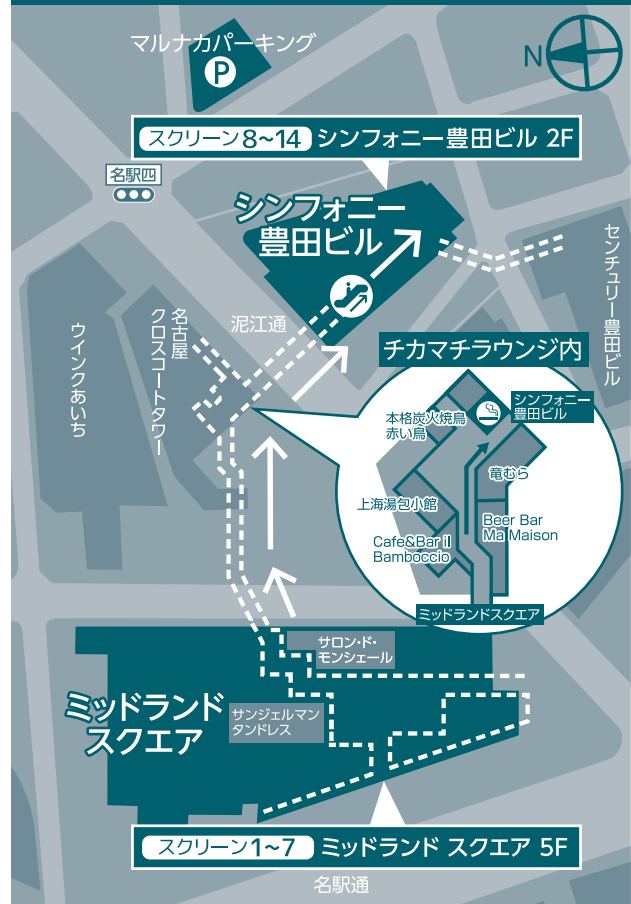

ミッドランドスクエア シネマ ご案内

スクリーン1~7

ミッドランド スクエア 5F

スクリーン8~14

シンフォニー豊田ビル 2F

地上歩道コース

地下通路コース

車いすの方へ

地下通路の途中が階段になっているため、クロスコート、ウイングあいち、シンフォニー豊田ビルへは行けません。ご不便をおかけいたしますが、地上よりお廻り頂くようお願い致します。

お車の方へ

提携駐車場……マルナカパーキング 3時間 500円/以後15分につき100円

映画をご鑑賞された当日チケットの半券を駐車場にてご提示下さい。

※ミッドランドスクエア地下駐車場は、提携駐車場ではございません。割引サービスの対象にはなりませんので、ご了承くださいませ。

MIDLAND SQUARE CINEMA