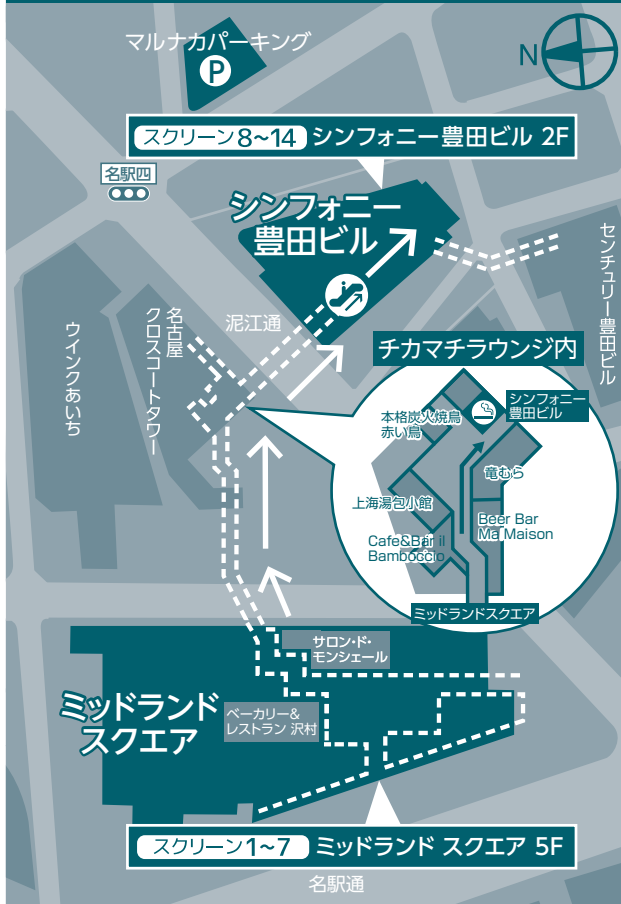

ミッドランドスクエア シネマ ご案内

スクリーン1~7

ミッドランド スクエア 5F

スクリーン8~14

シンフォニー豊田ビル 2F

地上歩道コース

地下通路コース

車いすの方へ

地下通路の途中が階段になっているため、クロスコート、ウイングあいち、シンフォニー豊田ビルへは行けません。ご不便をおかけいたしますが、地上よりお廻り頂くようお願い致します。

お車の方へ

提携駐車場……マルナカパーキング 3時間 500円／以後15分につき100円

映画をご鑑賞された当日チケットの半券を駐車場でのご提示下さい。

※ミッドランド スクエア地下駐車場は、提携駐車場ではございません。割引サービスの対象にはなりませんので、ご了承下さいませ。